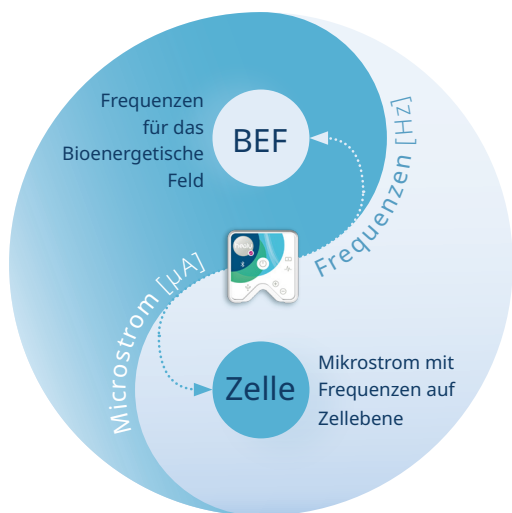

"Wenn du die Geheimnisse des Universums ergründen willst, denke in Begriffen wie Energie, Frequenz und Schwingung."

Nikola Tesla

"Alle Materie besteht aus Energie, die in verschiedenen Frequenzen schwingt. Daher basiert die Technologie von Healy auf meiner Überzeugung, dass elektromagnetische Felder, die in Quantenanalytisierte Frequenzen schwingen, den Körper mit den Informationen und der Energie versorgen können, die er braucht, um seine eigene energetische Selbstorganisation und Selbstreparatur zu harmonisieren. Diese spezifischen Frequenzen können das Bioenergetische Feld des Körpers in einen Zustand höherer Ordnung bringen, der sich in ganzheitlicher Gesundheit, Wohlbefinden und Vitalität manifestiert."

Marcus Schmieke

Analysiert

Die Frequenzen im Informationsfeld, die du gerade brauchst.

Liefert

Individualisierte Mikrostrom Frequenzen für die Harmonisierung deines Bioenergetischen Feldes.

Healy International B.V. | www.healy.world

Paterswoldseweg 806 | 9728 BM Groningen | Netherlands

contact@healy.world

[healyworldofficial](https://www.facebook.com/healyworldofficial)

[healy_world](https://twitter.com/healy_world)

[healyworldofficial](https://www.instagram.com/healyworldofficial)

[HealyWorldOfficial](https://www.youtube.com/HealyWorldOfficial)

Hinweis: Obwohl sich Healy World bemüht, die auf diesen Seiten enthaltenen Informationen auf dem neuesten Stand zu halten, wird keine Garantie oder Gewähr für die Richtigkeit, Eignung oder Aktualität der Informationen übernommen. Healy World ist nicht verantwortlich für Verluste oder Schäden, die sich aus der Nutzung der auf diesen Seiten zur Verfügung gestellten Informationen ergeben. Alle Informationen werden auf einer "so wie es gerade ist"-Basis präsentiert, und die Verantwortung für ihre Interpretation und Nutzung liegt allein beim Benutzer.